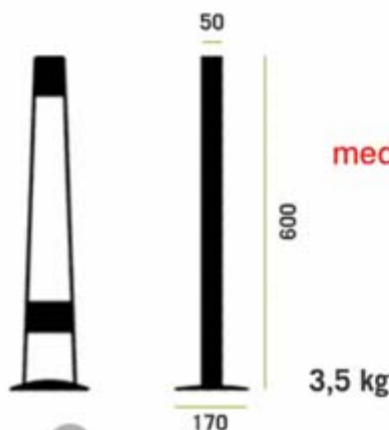

Fijos practicables y móviles.

Previsión instalación, 2 operarios : 96 ud / 8 h.

Pletina: 50 x 8 mm.

Base: pletina de 7 mm y 170

medidas y características

colores de la pletina

medidas en mm.

Oficinas

Pletina: 50 x 8 mm.

Base: pletina de 7 mm y 170

medidas y características

colores de la pletina

medidas en mm.

Oficinas

Ctra. de Bixessarri - Edif. Codi - Local 2
AIXOVALL - (Sant Julià de Lòria)
e-mail: tecnometallsl@tecnometallsl.com
www.tecnometallsl.com
Tel.: (376) 843 325 - Fax: (376) 843 602