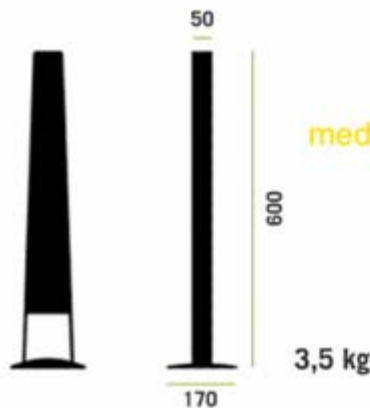

Pletina: 50 x 8 mm.

Base: pletina de 7 mm y 170

medidas y características

colores de la pletina

medidas en mm.

Oficinas

Ctra. de Bixessarri - Edif. Codi - Local 2
AIXOVALL - (Sant Julià de Lòria)
e-mail: tecnometallsl@tecnometallsl.com
www.tecnometallsl.com
Tel.: (376) 843 325 - Fax: (376) 843 602