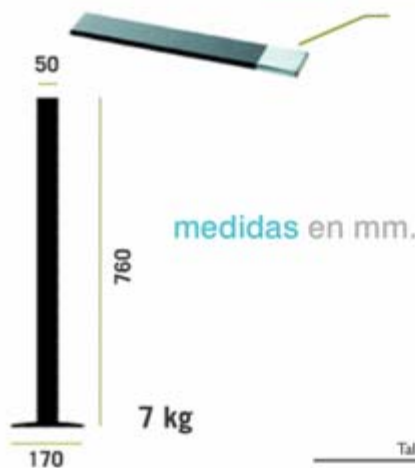

colores de la pletina

Oficinas

Ctra. de Bixessarri - Edif. Codi - Local 2
AIXOVALL - (Sant Julià de Lòria)
e-mail: tecnometallsl@tecnometallsl.com
www.tecnometallsl.com
Tel.: (376) 843 325 - Fax: (376) 843 602

Taller

Av. de Salou - Naus Cervós 2 - Local 9
(Andorra la Vella)
Tel. i Fax: (376) 722 131